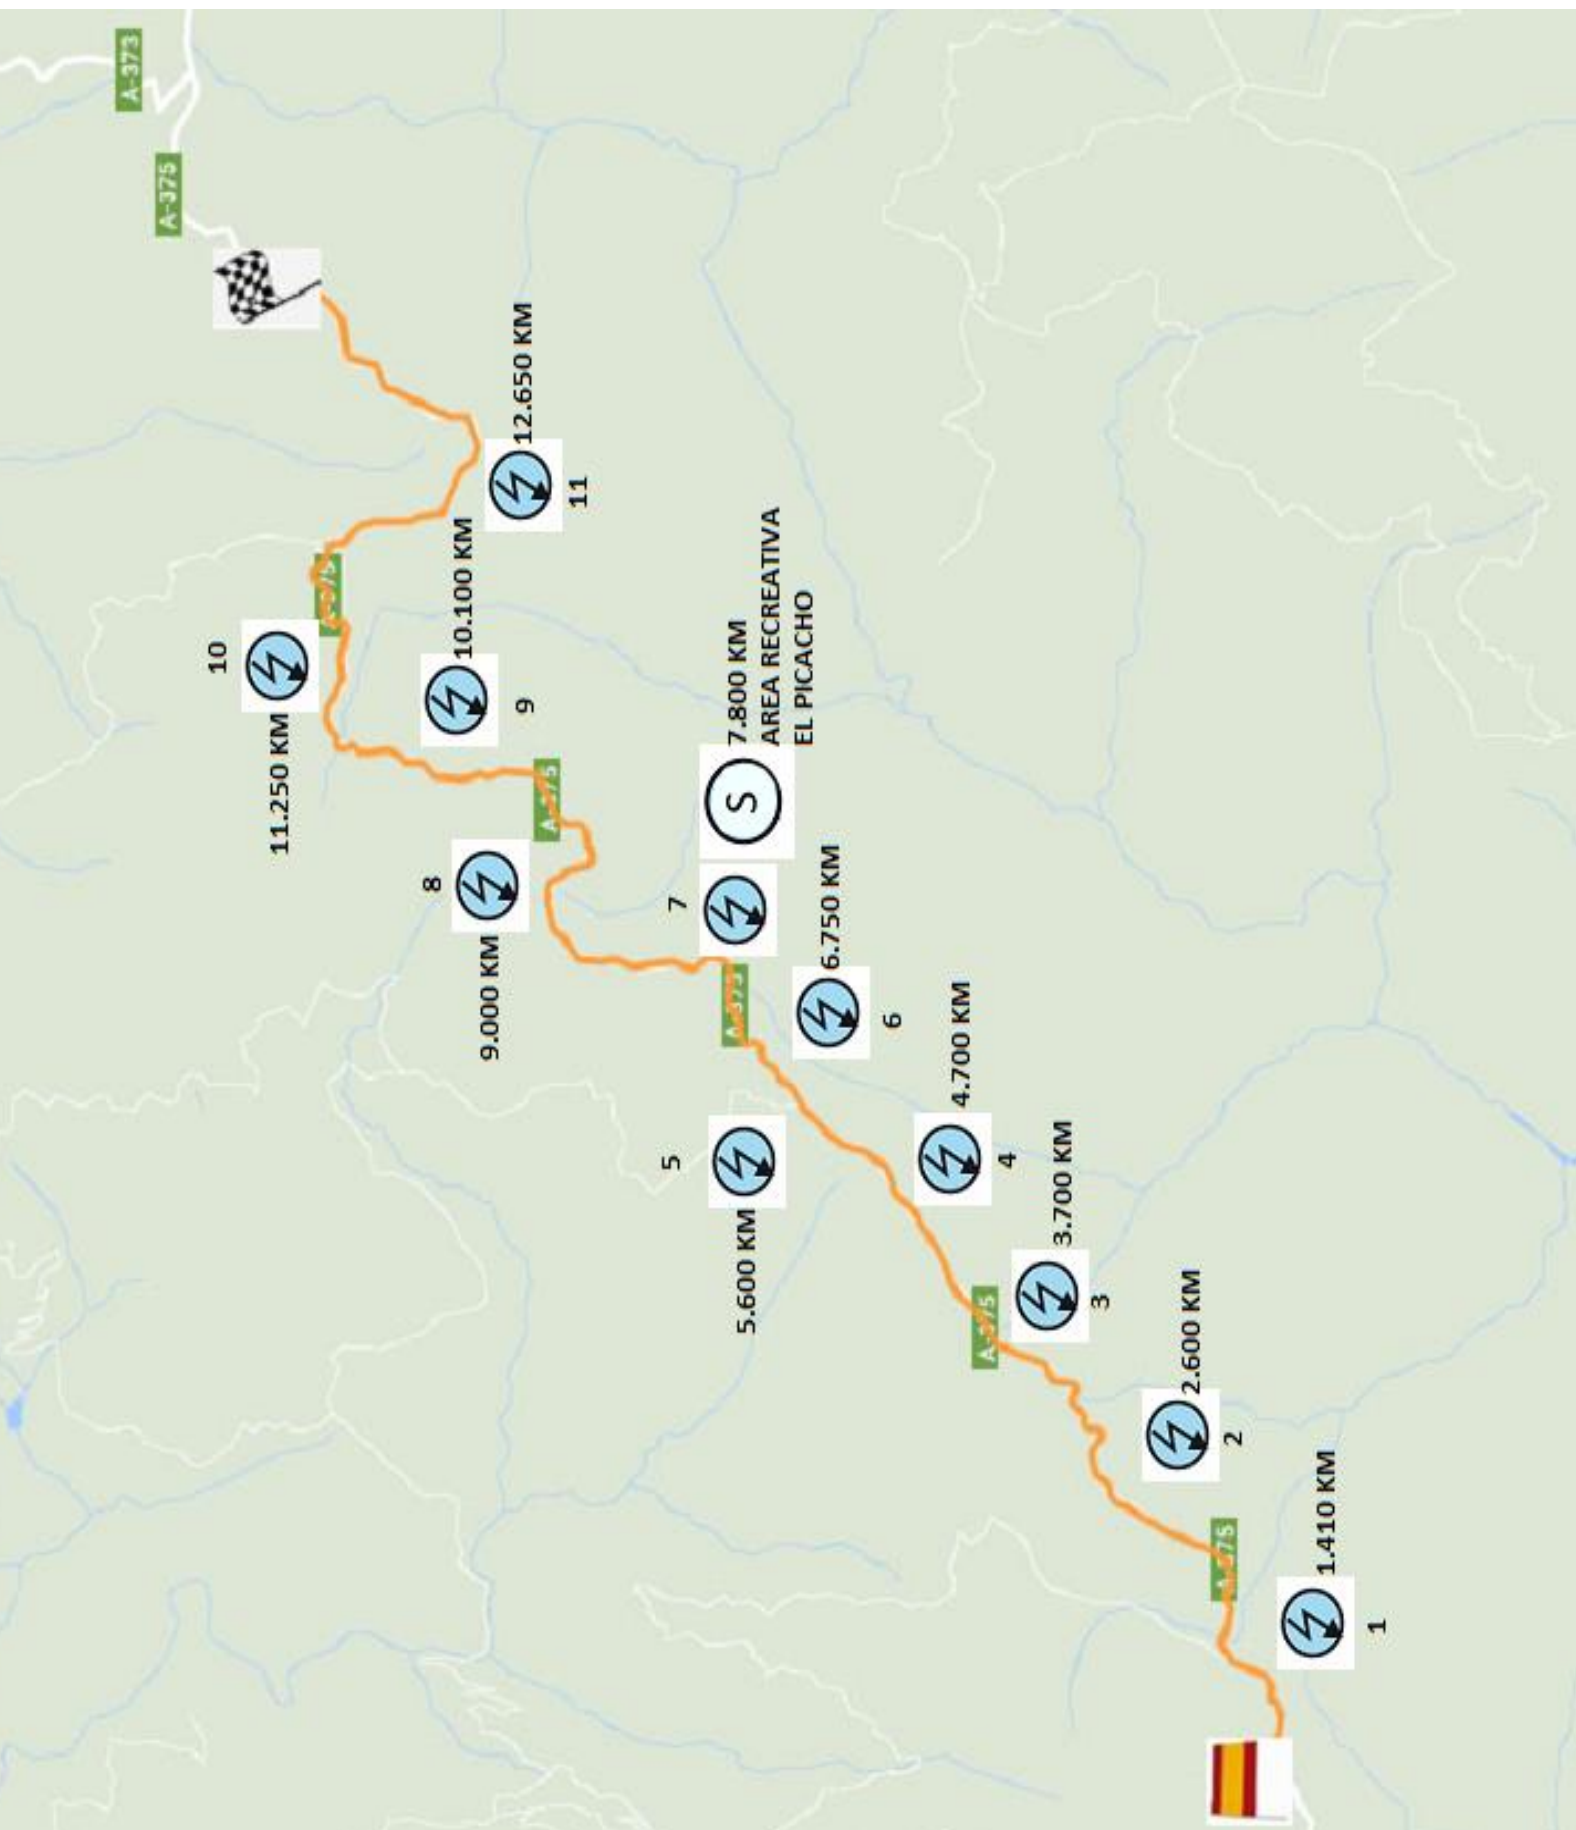

OTERO'S 4X4 RACING

TRAMOS 3 – 5

OTERO'S 4X4 RACING

		NORTE	OESTE
Localización:	Carreteras A-2304 de Alcalá de los Gazules a Puerto Gáliz		
Punto de Corte por salida:	Hito Km. 38,210 A-2304	36° 28' 52"	05° 51' 52"
CH-SALIDA	Hito Km. 37,900 A-2304	36° 29' 02"	05° 41' 52"
Salida:	Hito Km. 37,600 Entrada Cortijo La Calderona	36° 29' 11"	05° 41' 56"
Corte Intermedio Cruce	Hito Km. Cruce Carrtera CA5102 Los Llanos del Valle	36° 32' 08"	05° 39' 04"
Llegada:	Hito Km. 23,670 A-2304	36° 33' 26"	05° 37' 26"
CH-STOP	Hito Km. 23,270 A-2304	36° 33' 35"	05° 37' 17"
Longitud:	14,040 Km.		
Punto de corte por Llegada	Hito Km. 23,050 A-2304	36° 33' 40"	05° 37' 10"
Nº de Pasadas:	2		